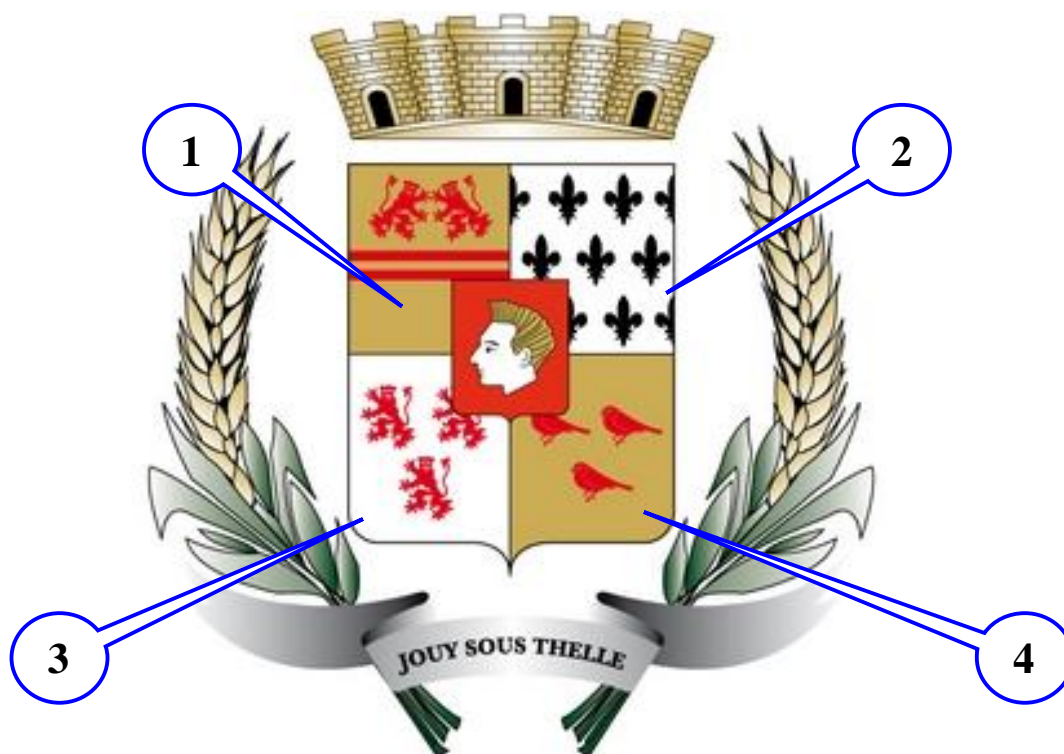

LE BLASON DE LA COMMUNE de JOUY-SOUS-THELLE

Département de l'OISE
Code INSEE : 60327
Code Postal : 60240
Arrondissement de BEAUVAIS – 2^{ème} Circonscription
Canton d'AUNEUIL

DESCRIPTIF

Le BLASON se lit :

ÉCARTELÉ :

1. d'or à deux jumelles de gueules accompagnées au chef de deux lions affrontés de gueules (de Malherbe)
2. d'argent au semé de fleurs de lys de sable (de Fay)
3. d'argent à trois lions de gueules (de Pisseuleu)
4. d'or aux trois bouvreuil de gueules (de Bouvery)

EN ABÎME SUR LE TOUT :

Un écu de gueules à la tête d'argent les cheveux hérissés d'or.

Le tout surmonté d'une couronne murale d'or à trois tours crénelées, ouvertes et maçonnées de sable.

Il est entouré de deux épis de blés au naturel et est soutenu d'un listel d'argent portant l'inscription « **JOUY SOUS THELLE** » en lettres de sable.